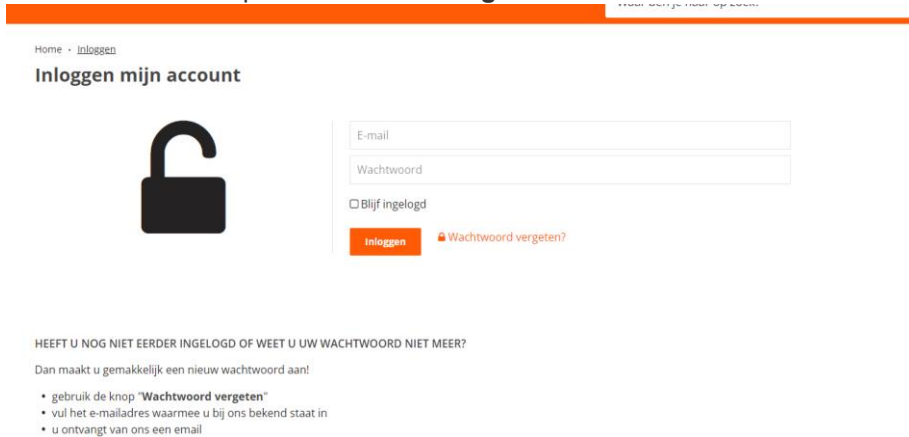

LINTNER

Welkom op de
nieuwe webshop van Lintner

www.lintner.nl

Vanuit onze vernieuwde webshop omgeving laten we graag zien hoe er de eerste keer ingelogd dient te worden om toegang te krijgen tot de nieuwe webshop.

Volg onderstaande stappen om een nieuw wachtwoord aan te vragen voor het bestaande account.

Na het doorlopen van de stappen kan er weer gemakkelijk besteld worden.

Wachtwoord resetten

1. Ga naar de webshop; lintner.nl
2. Klik rechtsboven op de oranje button 'Inloggen'

3. Druk in dit scherm op 'Wachtwoord vergeten'

4. Vul het e-mailadres in waarmee u geactiveerd bent binnen de Lintner webshop
Dit is hetzelfde mailadres als eerder op de oude webshop

Home - Mijn Account - Wachtwoord Vergeten